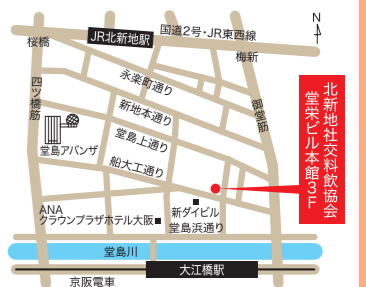

口当たりがとても良く飲みやすい軟水です
●硬度：18mg/L 超軟水
日本人の腸には軟水が良いといわれています

キャンペーン実施中!

公式サイトより定期購入をお申込み
いただいた方には

特別北新地価格（初回のみ）

キャンペーン期間

2024年10月1日～11月30日 ※キャンペーンコードをご入力ください。

●600ml 24本入 通常4,000円→**2,800円**（税込）

キャンペーンコード600mlご購入の場合→**YAMAKOU600**

●330ml 24本入 通常3,200円→**2,240円**（税込）

キャンペーンコード330mlご購入の場合→**YAMAKOU330**

&（アンパサンド）

ナチュラルミネラルウォーター &（アンパサンド）

詳しくはこちらのQRコードより
ご覧ください

株式会社やまこう

〒879-5101
大分県由布市湯布院町塚原字鶴見嶽1239-135

KRKに加入すると、こんなにメリットが!

新規協会員募集中!

当協会に入って、一緒に北新地を盛り上げていきませんか？ 組合員になるメリットも多数!

メリット1 大阪府食品健康保険の月額保険料

所得に関わらず保険料は一律です!

区分	月額保険料	月額介護保険料	75歳からは 後期高齢者医療制度へ ご加入となり 食品国保へは加入ができません
事業主	27,000円	40歳から64歳まで 4,200円	
従業員	13,600円		
家族	12,600円		

メリット2 JASRACへ支払うカラオケ・BGM・生演奏使用料が20%OFFに!

飲食業（スナック・ラウンジ・クラブ・バー・飲食店等）が使用するカラオケ・BGM・生演奏等の月額使用料が、組合員になることで20%割引になります。

メリット3 店舗設備や運転資金調達のお手合い

日本政策金融公庫貸付の優遇措置

組合員なら店舗設備や運転資金が必要な時、日本政策金融公庫国民生活事業の貸付条件が優遇されます。

例えば

設備資金の場合の利率（無担保無保証で10年返済）
非組合員 2.45% ▶ 組合員 1.15%

独立開業等新創業融資の場合の利率（無担保無保証で10年返済）
非組合員 2.70% ▶ 組合員 1.80%

1年以上在籍の組合員が2,000万円以内の設備・運転資金を調達する場合 1.25%

※振興事業促進支援融資制度に係る事業計画書および生産性向上に係る事業計画書により0.3%軽減された場合。
※各制度の融資申込には定められた条件と審査があります。

2024年9月現在

この他にもメリットが多数ございます。ぜひお問い合わせください!

○入会時にお越しの際はまずお電話を! TEL.06-6345-0006

新しく入会いただく時には、当協会にお電話でご連絡いただいた上、お越しください。

1. 入会時に必要なもの
- ① 営業許可書のコピー 又は 申請中の書類コピー
  - ② 認印
  - ③ 名刺
  - ④ 入会金1,000円 + 会費/月3,000円 × 初回半年分 = 合計19,000円

さらに! 北新地社交料飲協会 会員様限定のご案内!!

北新地社交料飲協会 会員様限定 健康診断のご案内

2～3月・7～8月限定

【健診場所】医療法人 健昌会（3カ所から選べます）

生活習慣病予防健診9,000円（通常25,000円）、レディースドック23,000円（通常46,000円）があります。希望健診日の1ヶ月前までにお申し込み下さい。

医療法人 健昌会
福島健康管理
センター

大阪市福島区玉川2丁目12番16号
TEL.06-6441-6848

医療法人 健昌会
淀川健康管理
センター

大阪市淀川区十三本町1-1-9
TEL.06-6303-7281

医療法人 健昌会
近畿健診
センター

大阪市北区西天満5-9-37ールビル本館2階
TEL.06-6365-1655

まずは一度ご連絡ください! 健康診断をお得に受けられます!

健康診断のお申し込みは北新地社交料飲協会 事務局のみとなります。 ※ネット予約もしくは直接申し込みされますと、通常料金になります。

お店での JASRAC®
カラオケ・生演奏・BGMの
著作権手続きは
お済みですか?
お手続きについては
下記支部まで
お問い合わせください
ジャスラ

日本音楽著作権協会 大阪支部
大阪市中央区今橋3-3-13
ニッセイ淀屋橋イースト3F
Tel.06-6222-8261

北新地 店舗仲介・不動産全般
マモル
不動産
株式会社

〒530-0003 大阪市北区堂島1-4-2
TEL 06-6347-0701
FAX 06-6347-0702

ビルの事なら、
何でもご相談を
お電話で24時間受付中!

✓給排水のつまり・漏水対策工事
✓空調不具合・清掃・取替工事
✓ポイントリフォーム・全体改装
✓テナント管理・消防設備管理
✓設備警報・24時間遠隔管理
(株)ビルメンテナンスサービス
〒530-0003
大阪市北区堂島1-2-2 日昭ビル3F
【北新地 問合わせ番号】
TEL.06-6344-6333(代)
FAX.06-6344-6336